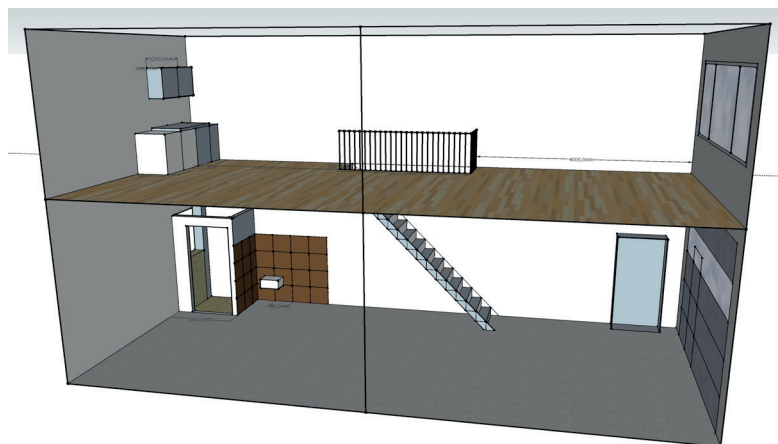

GENIALE WARMTE IN UW BEDRIJF

Bedrijfsunits | Zeewolde

DE DETAILS

Telefonisch bij ons gekomen via de website met het verzoek om een afspraak te maken om op locatie te gaan kijken. Het verwarmen van een 3 tal bedrijfsunits door middel van infrarood stralingspanelen (ETHERMA EZ).

- + Voorstel gedaan via de TU in Amersfoort.
- + Installatie is uitgevoerd door Think About Vastgoed.

De gewenste temperatuur varieert per bedrijfsunits en ligt tussen de 15°C - 20°C. Verschil in ruimtes:

- + 1 bedrijfsunit dient als opslag temperatuur, 15°C.
- + 1 bedrijfsunit dient als kantoor en werkplaats, 20°C
- + 1 bedrijfsunit dient als werkplaats, 18°C.

Kantoor is voorzien van ETC 300 infraroodstralingspanelen
Werkplaats & Opslag zijn voorzien van EEZ-800 / EEZ-1200 / EEZ-1600 infraroodstralingspanelen.

Afmeting van de bedrijfsunits zijn:

- Diepte: 10m
- Breedte: 5m
- Hoogte: 6m

Bruto vloeroppervlakte: 50m²

Oppervlakte halve verdiepingvloer: 50m²

Oppervlakte hele verdiepingvloer: 50m²

Montagehoogte verdiepingvloeren: 3,3 m

Bouwjaar: 2018 - 2019

Isolatie waarde algemeen: K=4,5

Isolatie waarde gevel: K=6,5

EIGENAAR / INSTALLATEUR:

Think About Vastgoed
Ossenbergerhout 2,
3845 HT Harderwijk
T: 0341-76 91 16

GROOTHANDEL / LEVERANCIER:

Technische Unie BV
Cobolweg 5
3821 BJ Amersfoort
T : 033-45 35 251

FABRIKANT / ADVISEUR:

ETHERMA Benelux BV
Robijnstraat 6
7554 TB Hengelo
T : 088-88 98 800

AL MEER DAN 35 JAAR
ERVARING EN KWALITEIT.

Met ETHERMA heeft u een competente partner voor uw verwarmingsoplossingen met meer dan 35 jaar ervaring. ETHERMA vertrouwt op constante innovatie, de hoogste productkwaliteit en modern design. We ondersteunen u met een uitgebreide service om ervoor te zorgen dat u de meest geschikte productoplossing voor uw project gebruikt. ETHERMA is een Oostenrijks bedrijf met internationale reputatie, dat elektrische verwarmingssystemen van hoge kwaliteit produceert voor onze klanten.

ETHERMA
Benelux BV
Robijnstraat 6
7554 TB Hengelo

T +31 (0)88 88 98 800
info@etherma.nl
www.etherma.nl

ETHERMA°
INGENIOUS HEATING