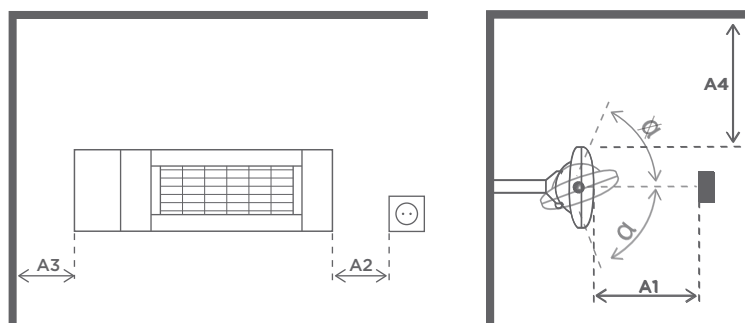

MONTERING

Solamagic PREMIUM⁺ 2000 ARC kan monteres på væg, loft eller stativ

Vægmontage

A1: Afstand til varmeområde	700 mm
A2: Afstand til kontakt	100 mm
A3: Afstand til væg	350 mm
A4: Afstand til overdækning	350 mm
Kip:	+0/-45°

Anbefalet
installationshøjde: 1,8-2,5 meter