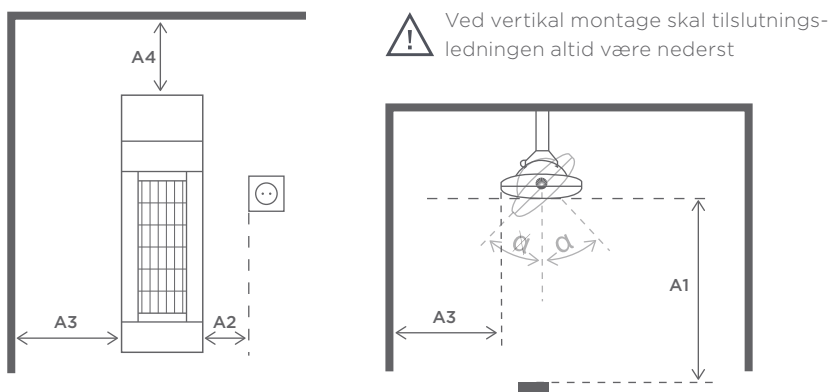

## Vægmontage

<b>A1:</b> Afstand til varmeområde	700 mm
<b>A2:</b> Afstand til kontakt	100 mm
<b>A3:</b> Afstand til væg	350 mm
<b>A4:</b> Afstand til overdækning	350 mm
<b>Kip:</b>	+0/-45°

Anbefalet  
installationshøjde: 1,8-2,5 meter

## Loftmontage

<b>A1:</b> Afstand til varmeområde	700 mm
<b>A2:</b> Afstand til kontakt	100 mm
<b>A3:</b> Afstand til væg	350 mm
<b>A4:</b> Afstand til overdækning	350 mm
<b>Kip:</b>	+0/-45°

Anbefalet  
installationshøjde: 1,8-2,5 meter