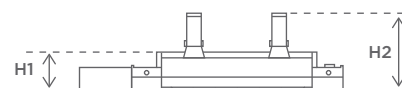

## Dimensioner

L	Længde:	637 mm
B	Bredde:	200 mm
H	Højde H1:	92 mm
H2	Total højde H2:	217 mm
Kip		+0/-45°