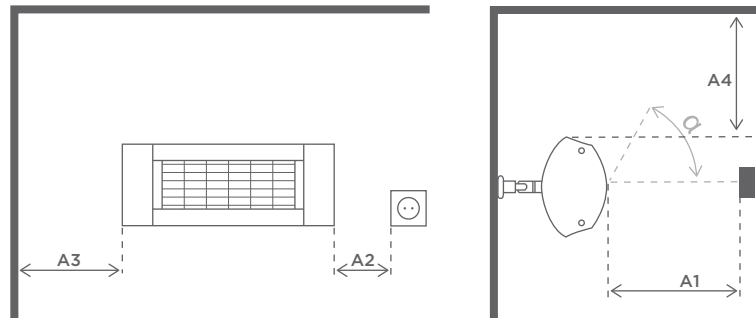

MONTERING

Solamagic ECO⁺ PRO 2000 BTC kan monteres på væg eller loft

Vægmontage

A1: Afstand til varmeområde 700 mm
A2: Afstand til kontakt 100 mm
A3: Afstand til væg 350 mm
A4: Afstand til overdækning 300 mm
Kip: 30° ensidigt

**Anbefalet
installationshøjde:** 1,8-2,5 meter