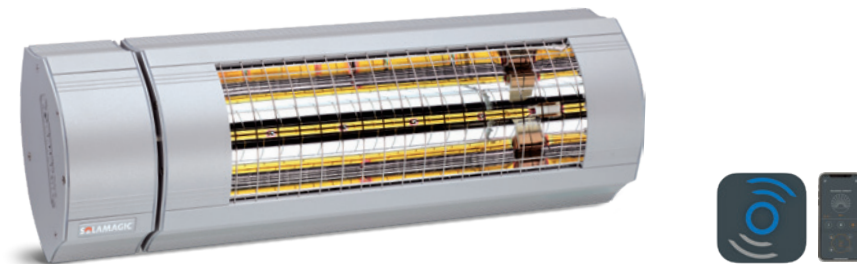

**Pakken består af:**

Varmelampe  
Kabel, 1,8 meter  
Solamagic kip-beslag  
Brugerinstruktion/-håndbog

# SOLAMAGIC **ECO<sup>+</sup>PRO 2000 BTC**

Solamagic ECO<sup>+</sup> PRO 2000 BTC, justeres trådløst med din smartphone via X heatlinks<sup>®</sup>, Solamagics gratis app. Det er smart og enkelt.

## Generel teknisk information

**Effekt:** Trinløs regulering fra 500 watt til maksimum 2000 watt

**Kapacitet:** Op til 17 m<sup>2</sup>

**Teknologi:** Solamagic højteknologiske HP No-glare<sup>®</sup>-teknologi

1800 mm med jordstik (schukostik)

**Sikkerhedsklasse:** SK I

**Tæthedsklasse:** IP X4

**Materiale:** Vejrbestandigt aluminium og rustfrit stål

**Overfladebehandling:** Pulverlakeret med underlag af korrosions-primer.