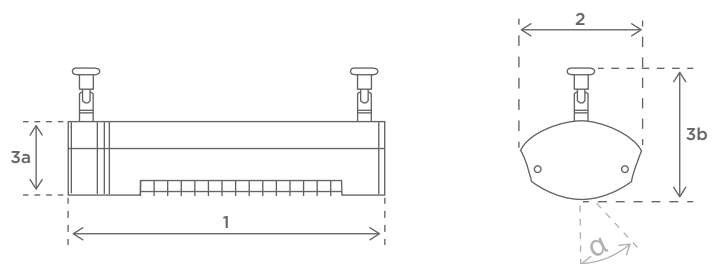

## Dimensioner

<b>1a</b> Længde:	516 mm
<b>2</b> Bredde:	176 mm
<b>3a</b> Højde:	110 mm
<b>3b</b> Total højde:	230 mm
Kipvinkel:	30° ensidigt