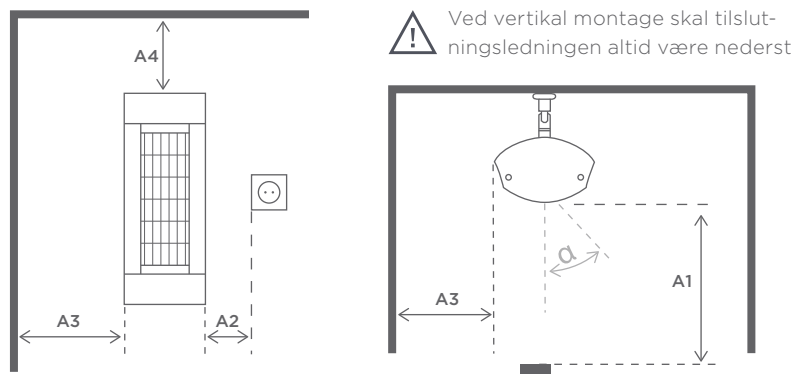

Loftmontage

A1: Afstand til varmeområde 700 mm
A2: Afstand til kontakt 100 mm
A3: Afstand til væg I 350 mm
A4: Afstand til væg II 300 mm
Kip: 30° ensidigt

**Anbefalet
installationshøjde:** 1,8-2,5 meter